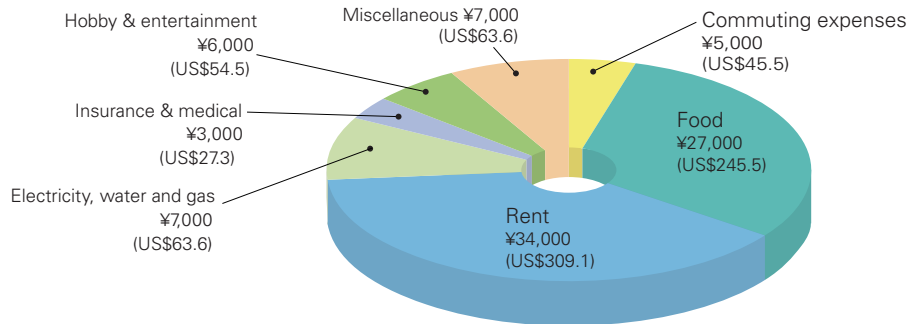

Living Cost in Japan (日本での生活費)

Cost of living

The average monthly expenses of an international student are shown below. The cost of living in metropolitan area is higher than in rural areas.

◎ Breakdown of itemized monthly spending including tuition fees (national average)

※ Calculated at US\$1 = ¥110

Source : Lifestyle Survey of Privately Financed International Students 2017 (JASSO)

生活費

外国人留学生の1カ月の生活費は次のとおりです。
大都市の生活費は、地方に比べて高いです。

◎ 1カ月の支出項目別内訳 (全国平均)

※ 1米ドル = 110円で計算

出典 : 「平成 29 年度私費外国人留学生生活実態調査」 (JASSO)