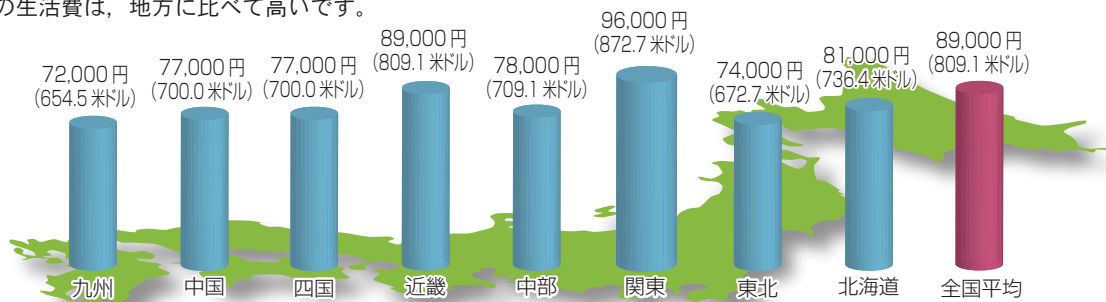

Living Cost in Japan (日本での生活費)

Cost of living

The average monthly expenses of an international student are shown below. The cost of living in metropolitan area is higher than in rural areas.

◎ Breakdown of itemized monthly spending including tuition fees (national average)

※ Calculated at US\$1 = ¥110

Source : Lifestyle Survey of Privately Financed International Students 2017 (JASSO)

生活費

外国人留学生の1カ月の生活費は次のとおりです。
大都市の生活費は、地方に比べて高いです。

◎ 1カ月の支出項目別内訳 (全国平均)

※ 1米ドル = 110円で計算

出典 : 「平成 29 年度私費外国人留学生生活実態調査」 (JASSO)