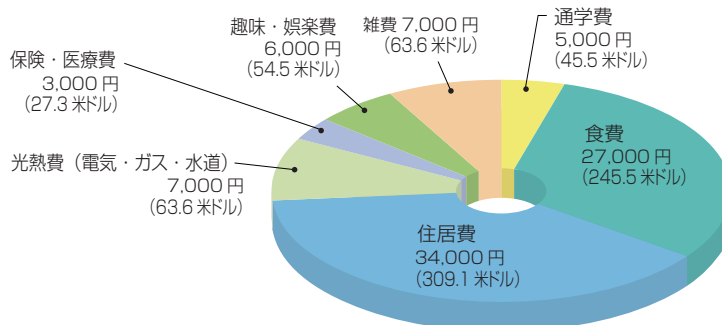

Living Cost in Japan (日本での生活費)

Cost of living

The average monthly expenses of an international student are shown below. The cost of living in metropolitan area is higher than in rural areas.

◎ Breakdown of itemized monthly spending including tuition fees (national average)

※ Calculated at US\$1 = ¥110

Source : Lifestyle Survey of Privately Financed International Students 2017 (JASSO)

生活費

外国人留学生の1カ月の生活費は次のとおりです。
大都市の生活費は、地方に比べて高いです。

◎ 1カ月の支出項目別内訳 (全国平均)

※ 1米ドル = 110円で計算

出典 : 「平成 29 年度私費外国人留学生生活実態調査」 (JASSO)