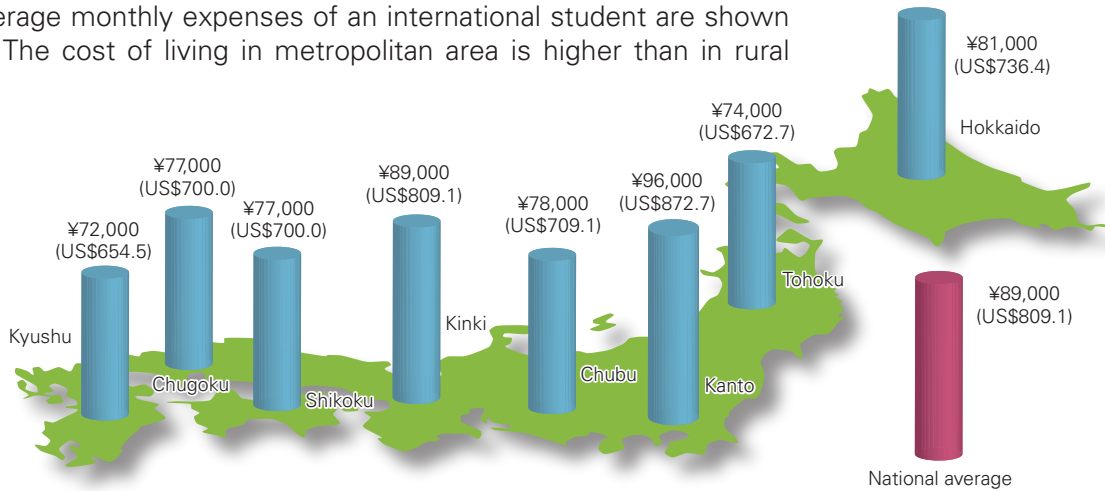

Living Cost in Japan (日本での生活費)

Cost of living

The average monthly expenses of an international student are shown below. The cost of living in metropolitan area is higher than in rural areas.

◎ Breakdown of itemized monthly spending including tuition fees (national average)

※ Calculated at US\$1 = ¥110

Source : Lifestyle Survey of Privately Financed International Students 2017 (JASSO)

生活費

外国人留学生の1カ月の生活費は次のとおりです。
大都市の生活費は、地方に比べて高いです。

◎ 1カ月の支出項目別内訳 (全国平均)

※ 1米ドル = 110円で計算

出典 : 「平成 29 年度私費外国人留学生生活実態調査」 (JASSO)